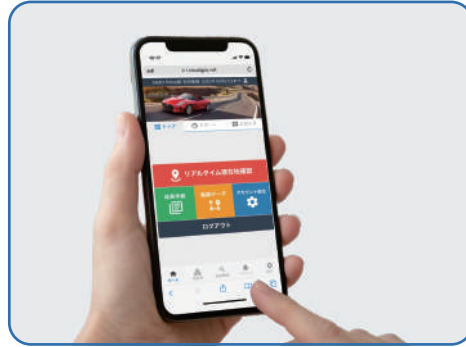

GPS 発信機初心者でも自信が持てる！ 簡単操作で手軽に GPS 追跡を始めよう！

GPS 発信機を使って、お悩みごとを解決してみませんか？ わかりやすい操作画面と、丁寧なマニュアルで手軽に利用が可能です。女性スタッフが親切にサポートする GPS 発信機で、初心者の方も女性の方も安心して利用していただけます。GPS 発信機を活用することで、効率的に問題を解決することができます。GPS 発信機で解決できそうか、まず一度お問い合わせください。