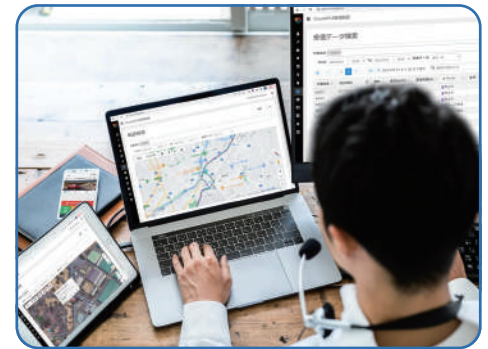

法人や大口顧客向けに GPS を簡単に一括管理 ができる！

CloudGPS・PC 管理者サイトは、法人・大口顧客に特化した機能を揃え、ビジネスの効率化を実現します。複数の車両やデバイスの位置情報をリアルタイムで一元管理でき、迅速な対応が可能です。業務運用コストの削減や自社サービス品質の向上が期待できます。データ分析機能を活用して、運用の効率化や改善点の抽出が容易になります。導入後も安心のカスタマーサポートが充実。業務効率化の第一歩を踏み出しましょう。