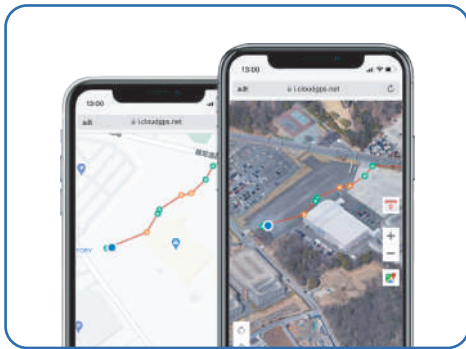

高感度 GPS、最短 3 秒で衛星電波の位置情報をキャッチします。

マルチ GPS 高精度測位

コンディション次第で、最高 3M の精度で位置情報を出します。

リアルタイム自動追跡

現在地を素早く把握、スマホや PC で確認できます。

イベント通知が届く

特定の場所への出入りをメール通知で教えてくれます！

販売累計 2 万台以上の実績

直感的で見やすい GPS 追跡画面で、必要な情報が手軽に入手！

GPS 発信機の追跡画面は、直感的で見やすいデザインになっています。現在地情報がリアルタイムで地図上に更新します。移動の方向や速度、移動経路、電池残量など、P O P 画面及びアイコンで地図上に表示され、必要な情報が一目で分かります。一日中及び一週間の行動パターンを色分けの軌跡で確認できます。新しい使い心地の GPS 追跡を試してみませんか？